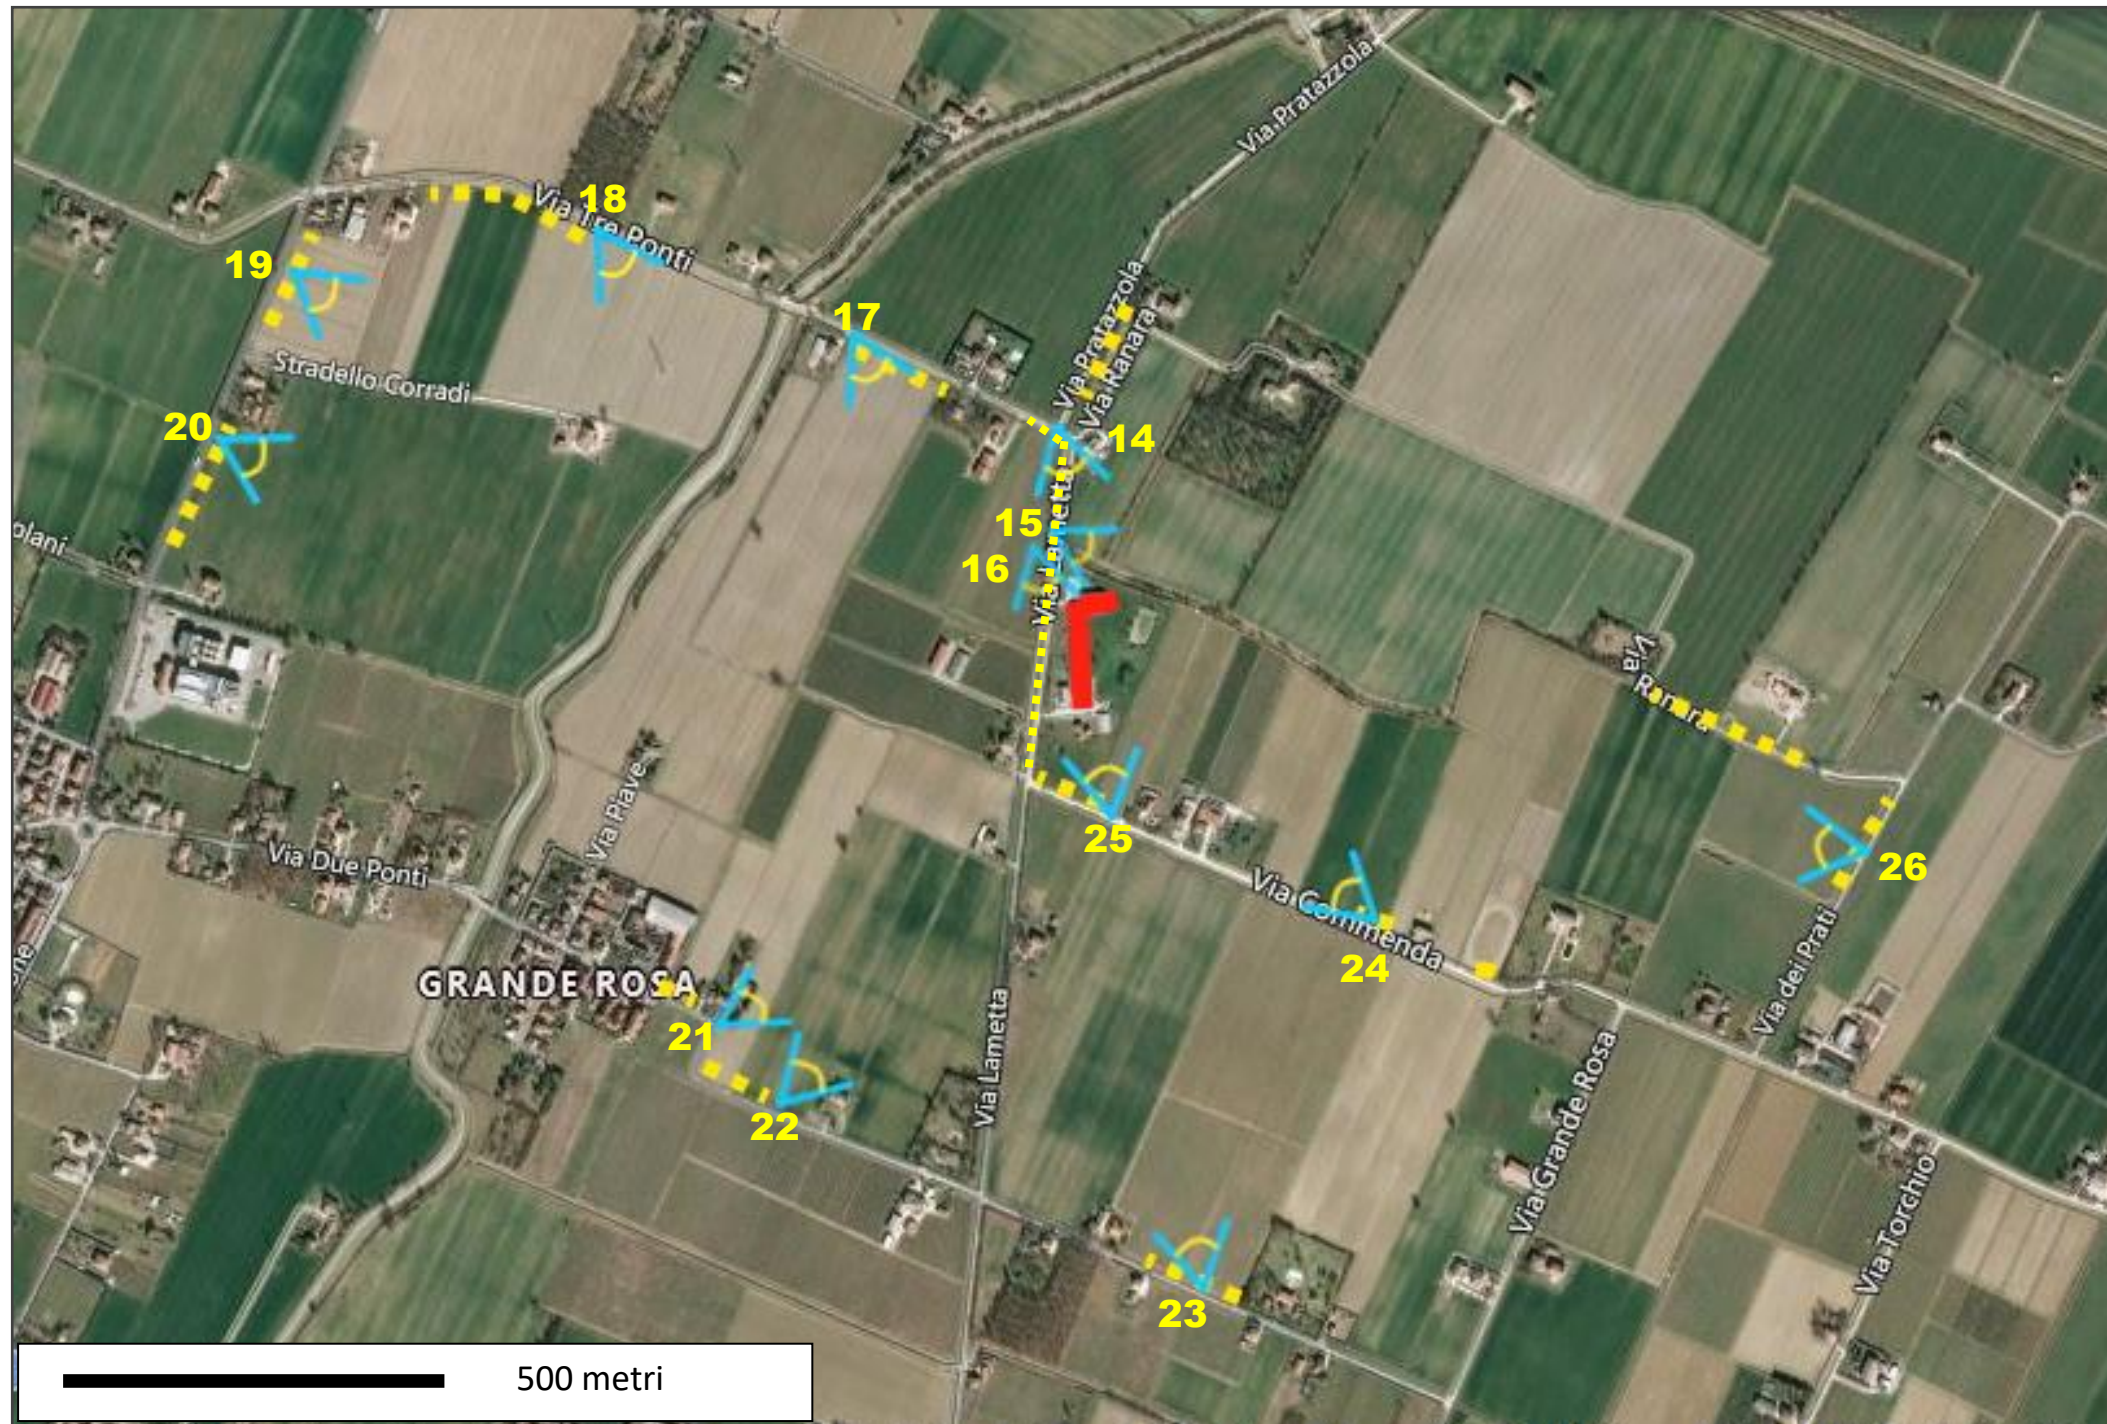

2 - Sito al 27.04.2019

LAT / LON 44.77952°N, 10.91938°E

VISTE A VOLO D'UCCELLO

**3** - Vista verso est, in primo piano Via Lametta.

**4** - Vista verso ovest, in primo piano l'area verde con il laghetto posizionato nell'angolo nord-est del sito.

**9** - Vista verso nord del lato su Via Lametta

**10** - Vista verso nord del lato interno

**11** - Vista verso nord dell'area verde sul lato interno, al centro il laghetto

**12** - Vista verso nord dell'area verde sul lato interno. In fondo il magazzino da demolire.

RILIEVO FOTOGRAFICO  
VISTE DAI DINTORNI VERSO L'AREA DI INTERVENTO

13 - Ortofoto con coni visivi

Legenda

- Stabilimento Or.Sell
-  Coni visivi delle foto
-  Tratti stradali con visibilità verso lo stabilimento

RILIEVO FOTOGRAFICO  
VISTE DAI DINTORNI VERSO L'AREA DI INTERVENTO

**14** - Vista da Via Lametta verso sud. In primo piano il Cavo Lametta

**15** - Via Ranara che delimita a nord l'area del complesso produttivo